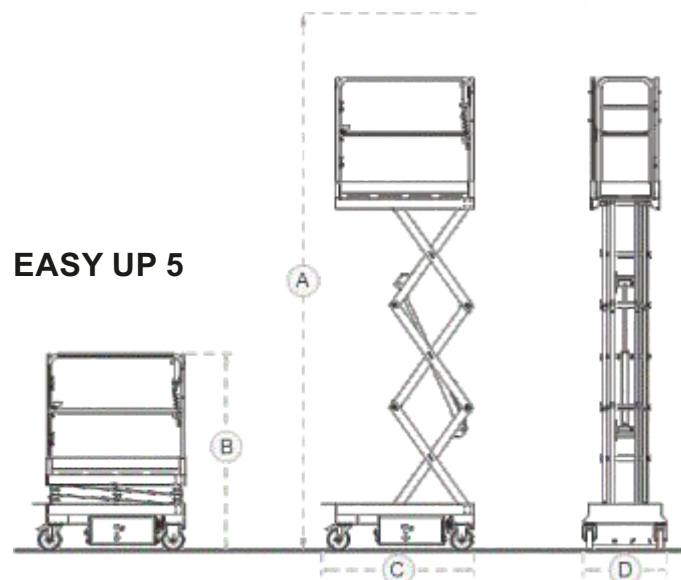

EASY UP 5

www.italiastar.ro

Italia Star Com Due S.R.L.
Autostrada București - Pitești km. 13.2
Loc. Chiajna - Ilfov
Tel: 021.433.03.27
Fax: 021.433.03.26
info@italiastar.ro www.italiastar.ro