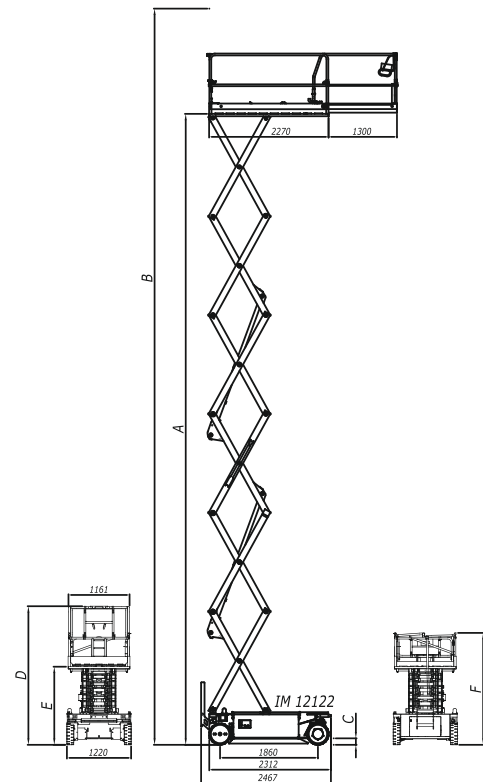

Noul design al PEA (Platforma elevatoare autopropulsata) al pachetului de foarfece.

Design nou al sasiului permite curatarea usoara si asigura protectia componentelor

		IM 12122 AC	
		Interior	Exterior
Numar foarfece		6	
A inaltime platforma	m	12	7
B Inaltime de lucru	m	14	9
C (garda la sol: sus/jos)	mm	120/22	
D (inaltime depozitata)	m	2.619	
E (inaltimea platformei min.)	m	1.489	
F (inaltime cu aparatorile pliate)	m	2.112	
Capacitate platforma	kg	350	350
Capacitate extensie platforma	kg	350	350
Nr. persoane autorizate	n°	3	1
Motoare de tractiune	V / kW	24/3.0	
Powerpack	V / kW	24/3.0	
Baterii	V/Ah	24/275	
Greutate baterie	kg	45	
Incarcare baterie	V/A	24/30	
Capacitate rezervor ulei	l	17	
Viteza maxima de deplasare	km / h	4	
Viteza de deplasare in siguranta	km / h	0.6	
Unghi urcare rampa	%	25	
Raza interna de virare	m	0	
Raza externa de virare	m	2.40	
Dimensiuni roti	mm	410/130	
Tip anvelope		cushion	
Inclinare maxima permisa	degrees	2.0/3.0	
Greutate	kg	2880	