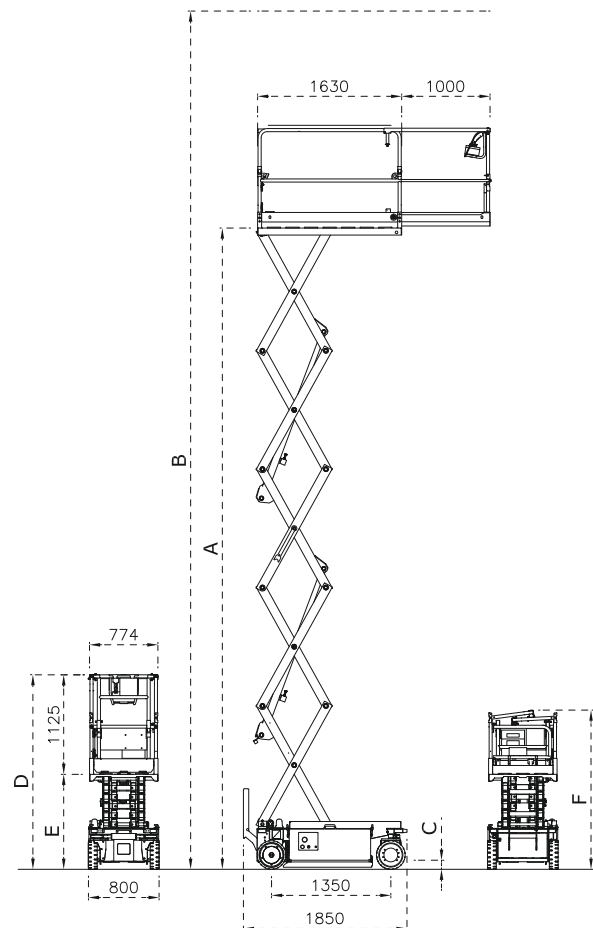

Utilizare la interior si exterior

Echipe standard:

- Motor cu tractiune electrica AC pe rotile din fata;
- Frana de parcare electromagnetica cu dezangajare electrica;
- Virare electrica pana la 90°;
- Extensie platforma 1.0 m;
- Dispozitiv de coborare manuala a platformei;
- Supapa de sens unic pe cilindrii de ridicare;
- Baterii AGM 24V;
- Incarcare acumulatori cu switch-off automat;
- Semnal sonor la deplasare, claxon, contor orar;
- Dispozitiv de masurare a unghiului de inclinare;
- Eliberare mecanica;
- Pneuri ce nu lasa urme;
- Protectie electrica pentru foarfeca;
- Protectie impotriva gropilor;
- Alerta descarcare acumulatori;
- Balustrade pliabile;
- Senzori suprasarcina;
- Certificare CE - EN 280;
- Lumina intermitenta;
- Panou de control detasabil, cu grad de izolatie IP65 cu comenzi simple si intuitive, usor de amplasat pe poarta de protectie a platformei.

Optionale

- Kit priza 230 V in nacela;
- Kit lumina intermitenta aditionala;
- Kit priza aer in nacela.

Panou de control detasabil cu butoane capacitive: simplitate si siguranta in utilizare