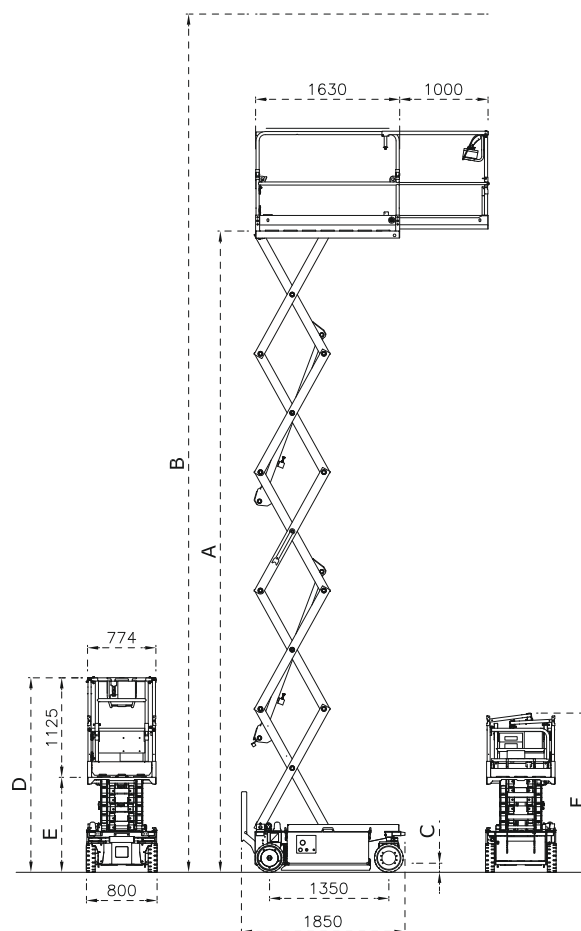

Utilizare la interior si exterior

Echipare standard:

- Motor cu tractiune electrica AC pe rotile din fata;
- Frana de parcare electromagnetica cu dezagajare electrica;
- Virare electrica pana la 90°;
- Extensie platforma 1.0 m;
- Dispozitiv de coborare manuala a platformei;
- Supapa de sens unic pe cilindrii de ridicare;
- Baterii AGM 24V;
- Incarcare acumulatori cu switch-off automat;
- Semnal sonor la deplasare, claxon, contor orar;
- Dispozitiv de masurare a unghiului de inclinare;
- Eliberare mecanica;
- Pneuri ce nu lasa urme;
- Protectie electrica pentru foarfeca;
- Protectie impotriva gropilor;
- Alerta descarcare acumulatori;
- Balustrade pliabile;
- Senzori suprasarcina;
- Certificare CE - EN 280;
- Lumina intermitenta;
- Panou de control detasabil, cu grad de izolatie IP65 cu comenzi simple si intuitive, usor de amplasat pe poarta de protectie a platformei.

Optionale

- Kit priza 230 V in nacela;
- Kit lumina intermitenta aditionala;
- Kit priza aer in nacela.

Panou de control detasabil cu butoane capacitive: simplitate si siguranta in utilizare